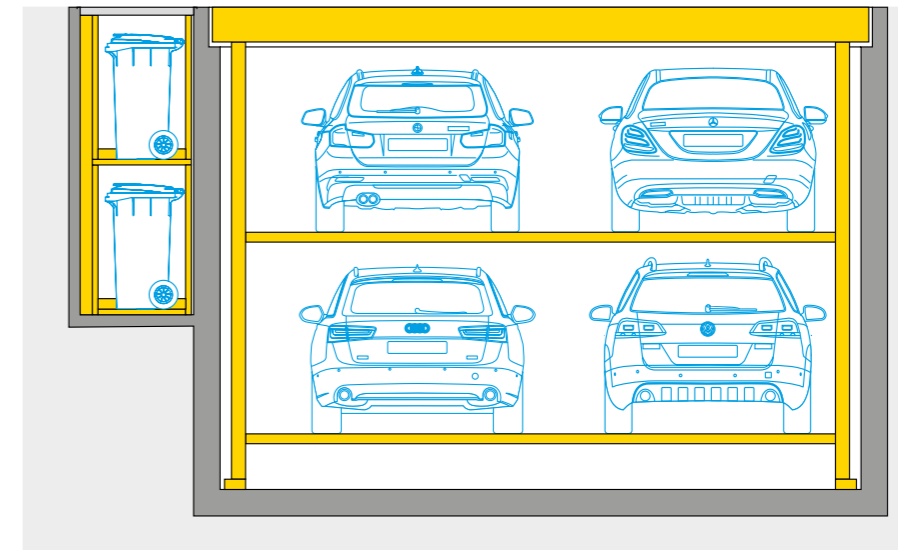

Juste comme ça! Élégant, esthétique et invisible.

Une excellente option de combinaison avec nos garages escamotables:

Créez de l'espace supplémentaire avec l'ascenseur-poubelle WÖHR.

Avec une petite fosse supplémentaire, vous pouvez également stocker de manière invisible vos poubelles sous le sol.

ASCENSEUR-POUBELLE
pour jusqu'à 10 poubelles

WÖHR
PARKLIFT
462 D