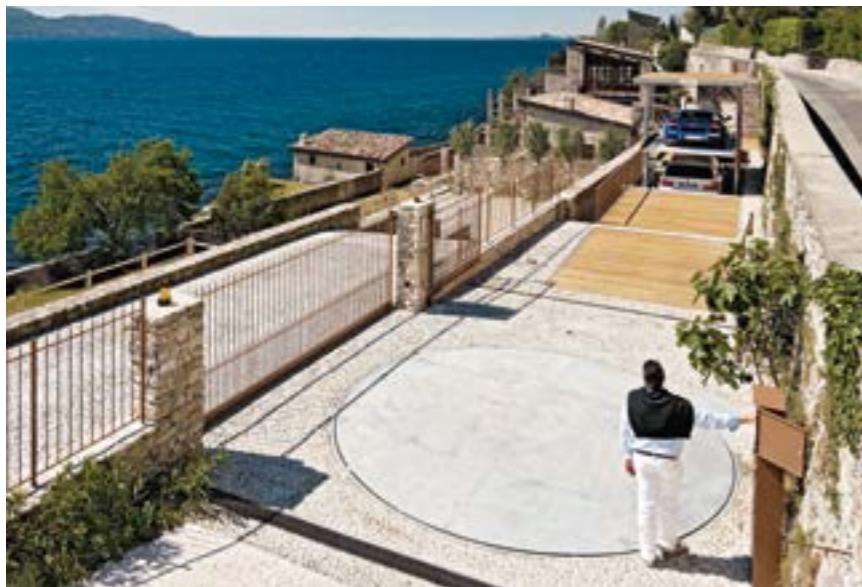

ASCENSEUR-POUBELLE  
pour jusqu'à 10 poubelles

WÖHR  
PARKLIFT  
462 D

Stuttgart, Allemagne

Stuttgart, Allemagne

Korntal, Allemagne

Korntal, Allemagne

Lac de Garde, Italie

Munich, Allemagne