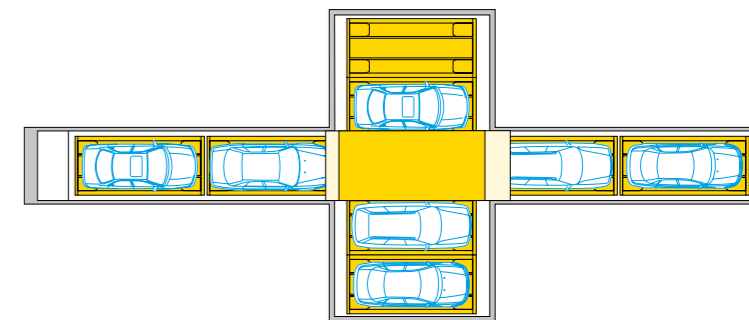

Les systèmes WÖHR vous offrent un large variété de variantes.

PARKLIFT 461 – 463

\*E = Installation simple

\*D = Installation double

SLIMPARKER 557

CROSSPARKER 558

## D'excellentes solutions de stationnement caché.

Slimparker 557 et Crossparker 558 offrent espace pour jusqu'à 23 voitures sur un maximum de 6 niveaux. Ils sont adaptés aux plans d'étage extrêmement étroits et longs.