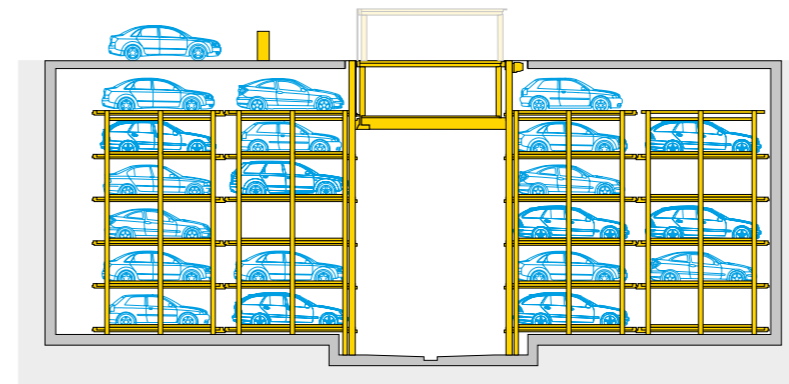

## Variété de produits adapté à vos besoins.

Avec les séries de produits WÖHR Parklift 461, 462, 463 ainsi que le Slimparker 557 et le Crossparker 558 les voitures sont invisiblement garées sous terre.

Les systèmes WÖHR vous offrent un large variété de variantes.

PARKLIFT 461 – 463

\*E = Installation simple

\*D = Installation double

SLIMPARKER 557

CROSSPARKER 558

## D'excellentes solutions de stationnement caché.

Slimparker 557 et Crossparker 558 offrent espace pour jusqu'à 23 voitures sur un maximum de 6 niveaux. Ils sont adaptés aux plans d'étage extrêmement étroits et longs.