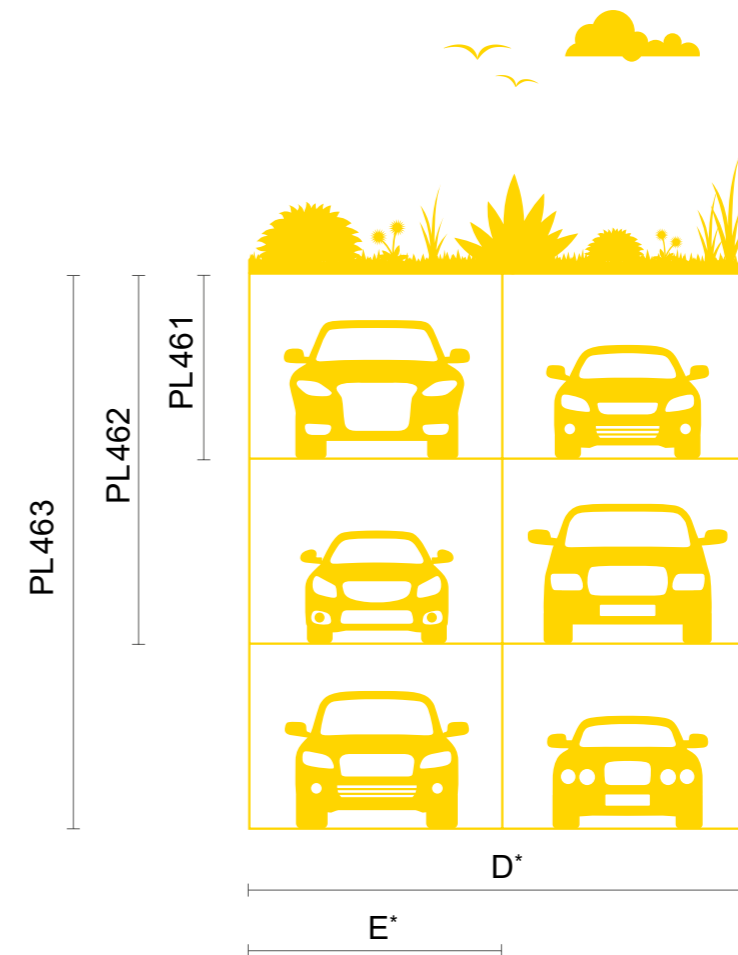

Variété de produits adapté à vos besoins.

Avec les séries de produits WÖHR Parklift 461, 462, 463 ainsi que le Slimparker 557 et le Crossparker 558 les voitures sont invisiblement garées sous terre.

Les systèmes WÖHR vous offrent un large variété de variantes.

PARKLIFT 461 – 463

*E = Installation simple

*D = Installation double